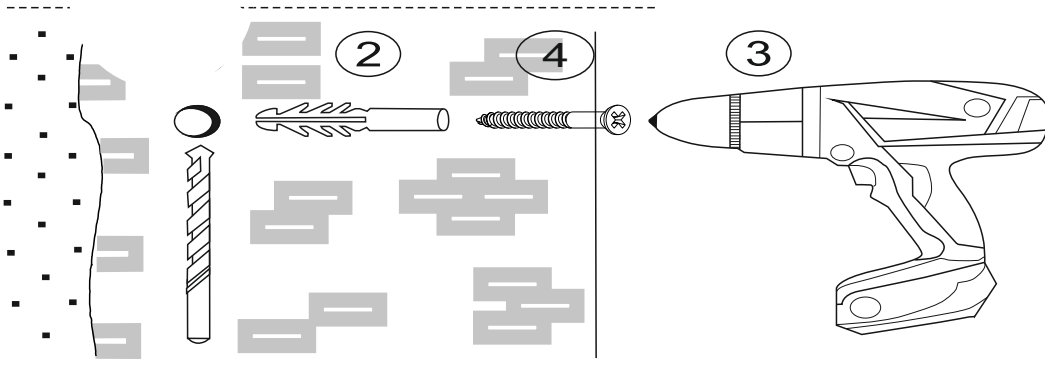

4

DİKKAT!

Dübel montajı öncesinde duvar tipini kontrol ediniz. Dübel çapıyla eşit çapta matkap ile duvar delinir. (08mm) Üniversal plastik dübel genel amaçlı kullanımı sağlar. 2 aşamalı montaj gerektirir. Montaj yapılacak duvar tipine göre dübel değişiklik gösterebilir.