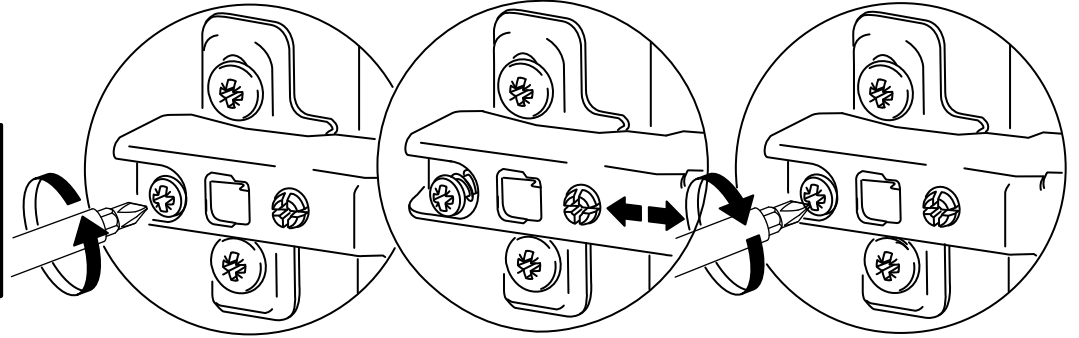

4

DİKKAT!

Dübel montajı öncesinde duvar tipini kontrol ediniz. Dübel çapıyla eşit çapta matkap ile duvar delinir. (08mm) Üniversal plastik dübel genel amaçlı kullanımı sağlar. 2 aşamalı montaj gerektirir. Montaj yapılacak duvar tipine göre dübel değişiklik gösterebilir.