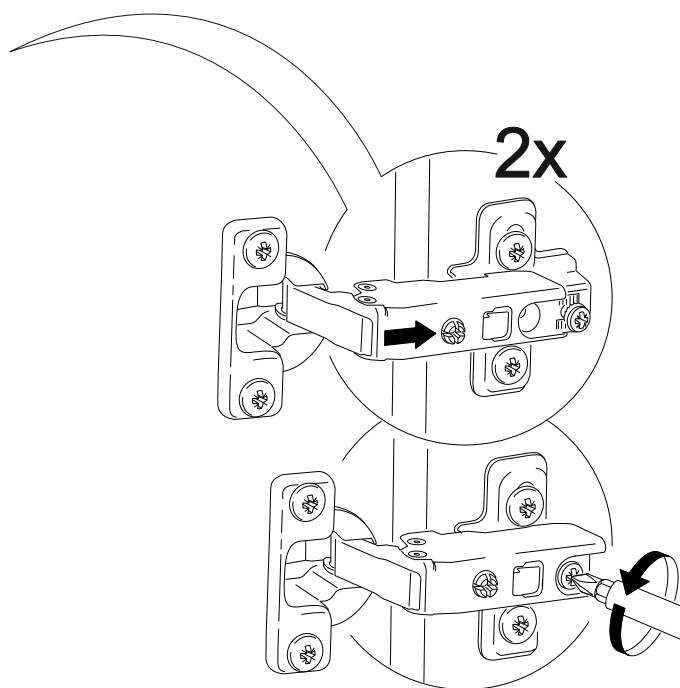

4

DİKKAT!

Dübel montajı öncesinde duvar tipini kontrol ediniz. Dübel çapıyla eşit çapta matkap ile duvar delinir. (08mm) Üniversal plastik dübel genel amaçlı kullanımı sağlar. 2 aşamalı montaj gerektirir. Montaj yapılacak duvar tipine göre dübel değişiklik gösterebilir.