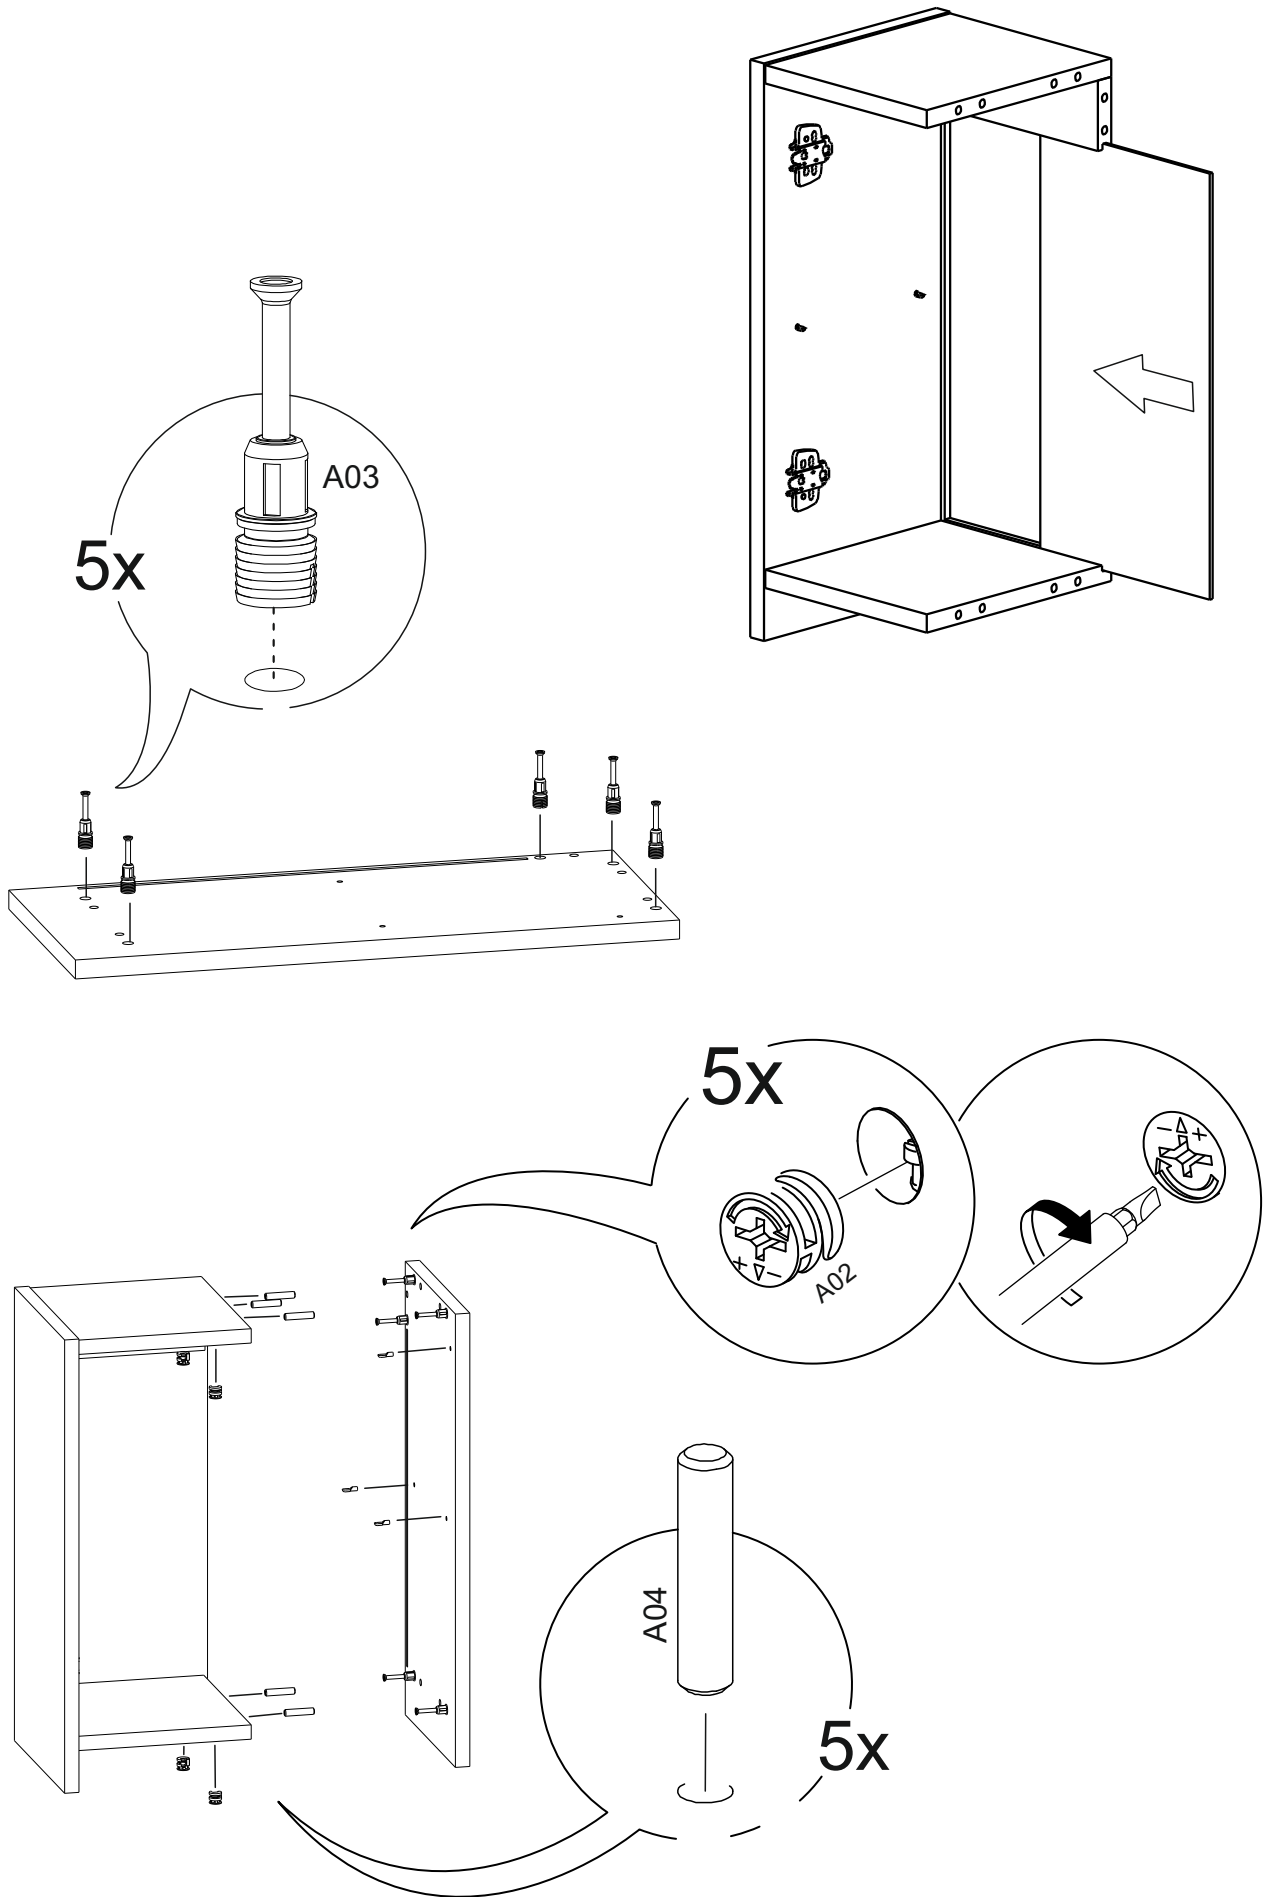

1100006243

2x

VEGA ÜST DOLAP VEGA TOP CABINET

Part #1	1x
Part #2	1x
Part #3	1x
Part #4	1x
Part #5	1x
Part #6	1x
Part #7	1x
Part #8	1x

Disassembled Parts Demonte Parçalar

1

2

3

4

DİKKAT!

Dübel montajı öncesinde duvar tipini kontrol ediniz. Dübel çapıyla eşit çapta matkap ile duvar delinir. (08mm) Üniversal plastik dübel genel amaçlı kullanımı sağlar. 2 aşamalı montaj gerektirir. Montaj yapılacak duvar tipine göre dübel değişiklik gösterebilir.