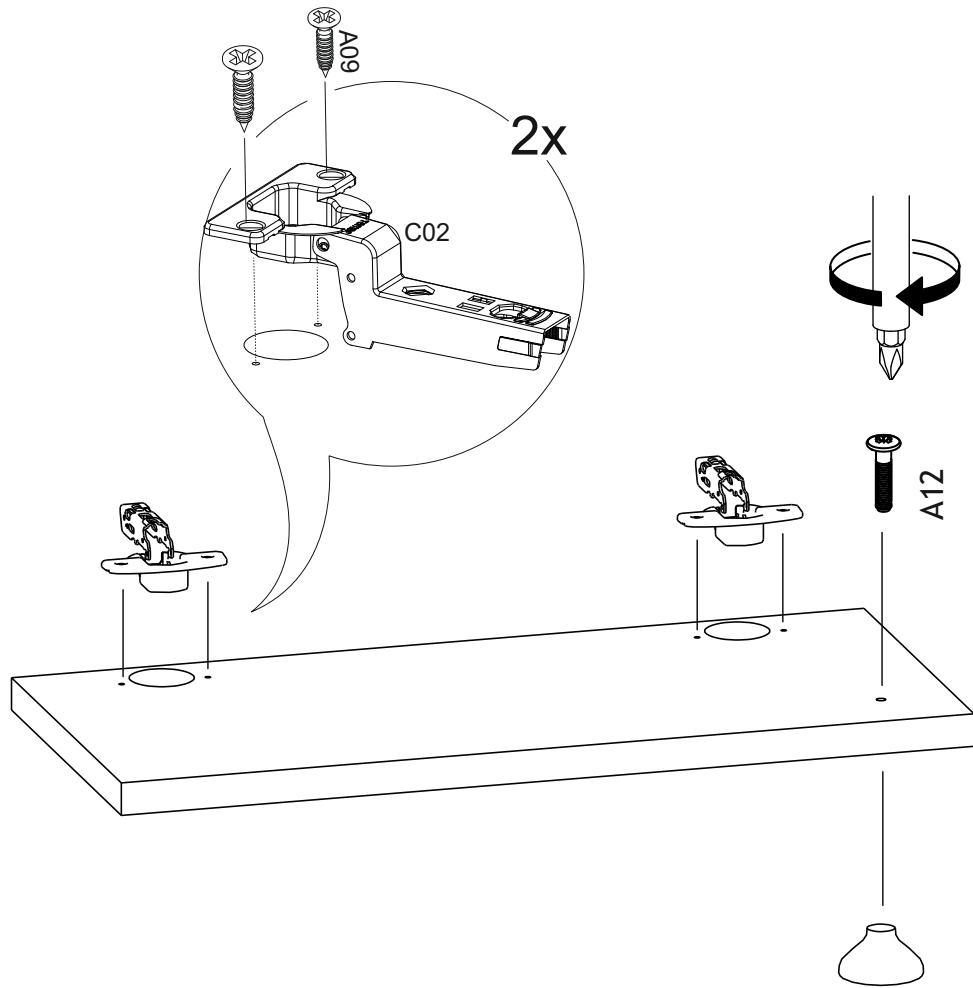

4

DİKKAT!

Dübel montajı öncesinde duvar tipini kontrol ediniz. Dübel çapıyla eşit çapta matkap ile duvar delinir. (08mm) Üniversal plastik dübel genel amaçlı kullanımı sağlar. 2 aşamalı montaj gerektirir. Montaj yapılacak duvar tipine göre dübel değişiklik gösterebilir.