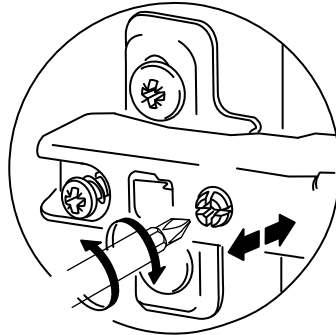

4

DİKKAT!

Dübel montajı öncesinde duvar tipini kontrol ediniz. Dübel çapıyla eşit çapta matkap ile duvar delinir. (08mm) Üniversal plastik dübel genel amaçlı kullanımı sağlar. 2 aşamalı montaj gerektirir. Montaj yapılacak duvar tipine göre dübel değişiklik gösterebilir.