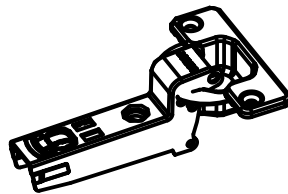

C02 - STAR SDB MNT

1100006239

2x