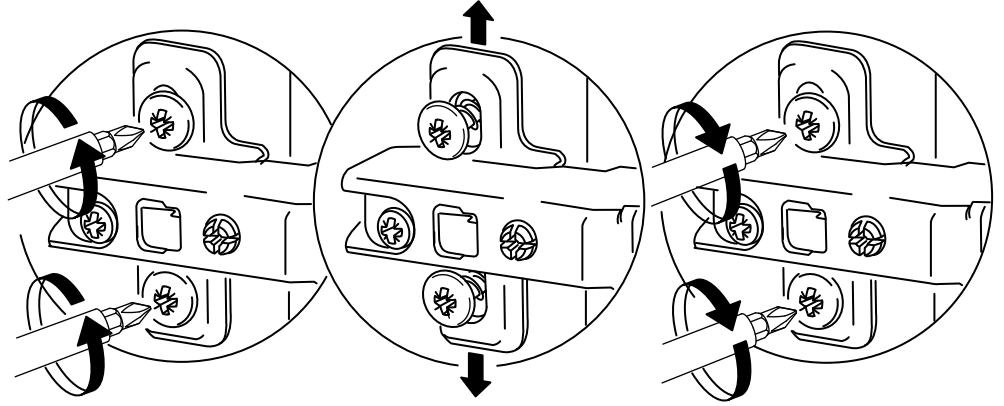

4

DİKKAT!

Dübel montajı öncesinde duvar tipini kontrol ediniz. Dübel çapıyla eşit çapta matkap ile duvar delinir. (08mm) Üniversal plastik dübel genel amaçlı kullanımı sağlar. 2 aşamalı montaj gerektirir. Montaj yapılacak duvar tipine göre dübel değişiklik gösterebilir.